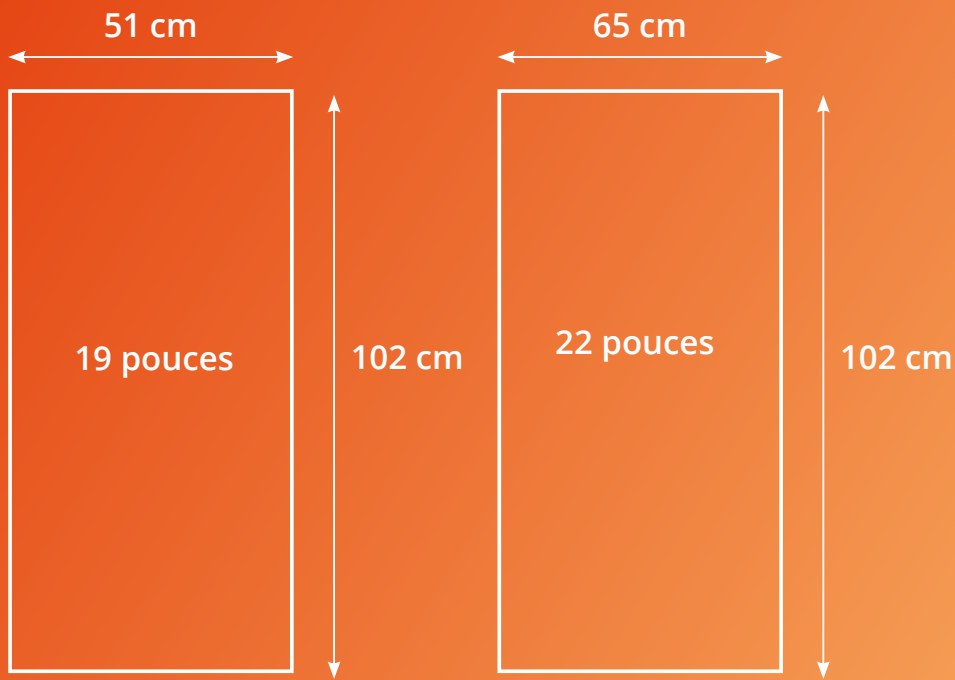

TAILLES D'ÉCRAN
19" / 22"

RÉSOLUTION D'ÉCRAN
1280 x 1024 ou 1920 x 1080

TACTILE MULTITOUCH
Capacitif projeté 10 points de touche

LES DIMENSIONS

Personnalisation de votre borne

Ecran	CAPACITIF PROJETE
Contraste	4000 : 1
Luminosité	630 candelas
Résolution native	1280 x 1024 ou 1920 x 1080

Ordinateur au choix

Windows i3 i5 i7

Android Chromebox mini pc

Taille écran 19" 22"

Hauteur 38,6 cm 48,7 cm

Largeur 29 cm 27,4 cm

Taille du meuble 19" 22"

Hauteur 180 cm 180 cm