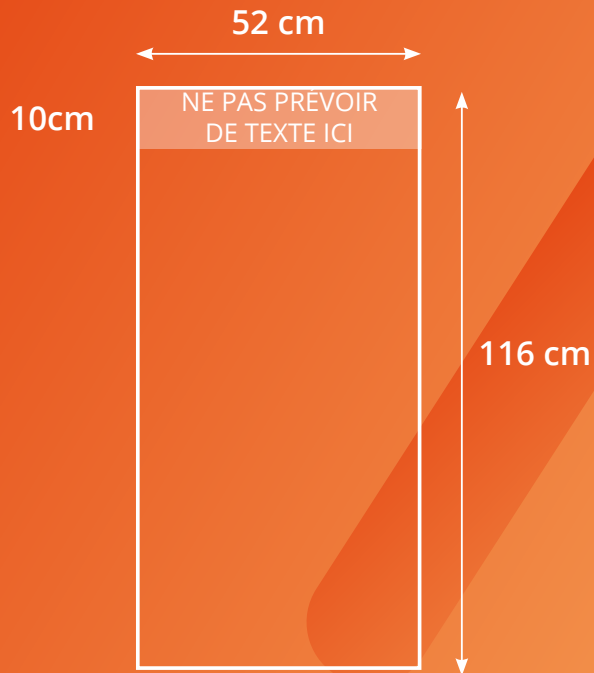

La modularité de la borne permet une intégration parfaite dans votre environnement simplement et rapidement en l'habillant aux couleurs de votre choix. Rendue visible par sa hauteur, son faible gabarit, facilite son intégration au sein d'un espace réduit.

**TAILLES D'ÉCRAN**  
22"

**RÉSOLUTION D'ÉCRAN**  
1920 x 1080

**TACTILE MULTITOUCH**  
Capacitif projeté 10 points de touche

# LES DIMENSIONS

### Ordinateur au choix

<b>Windows</b>	i3	i5	i7
<b>Android</b>	Chromebox mini pc		

<b>Taille écran</b>	22"
<b>Hauteur</b>	33,5 cm
<b>Largeur</b>	48,7 cm

<b>Taille du meuble</b>	22"
<b>Hauteur</b>	165 cm
<b>Largeur</b>	50 cm
<b>Profondeur</b>	5,5 cm
<b>Poids</b>	40 kg